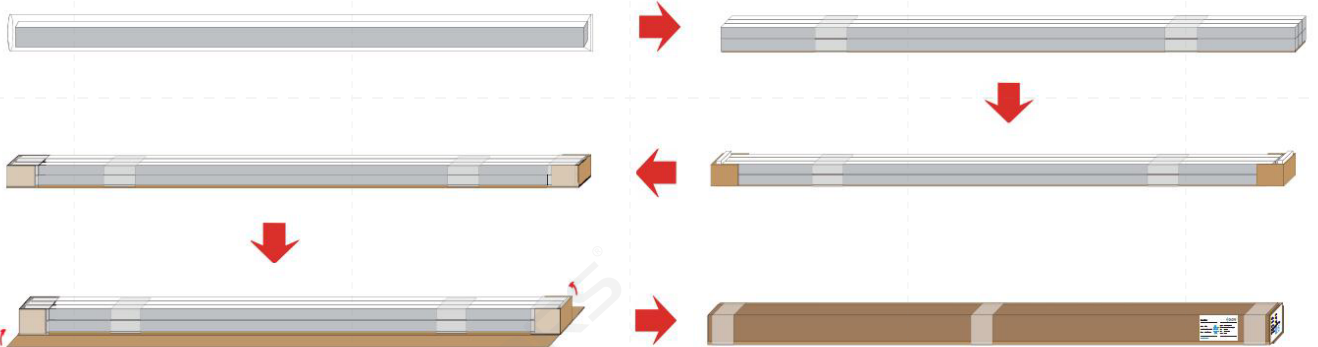

部件	包材类型	尺寸(mm)	净重(kg)	毛重(kg)	装箱数量
单支	纸箱	2560*106*90mm	4.62	5.37	1pcs/box
整扎	纸箱	2580*242*204mm	18.48	21.48	4pcs/box
整箱包装	纸箱	2580*188*182mm	18.48	21.48	4pcs/box