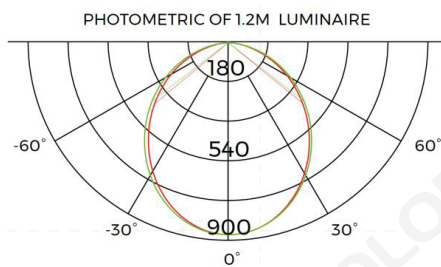

图示	名称	参数
	①型材/②载体	型材重量: 4.90kg/2.5m 外型尺寸: L2500*W79*H77mm 材料: AL6063-T5 表面工艺: 阳极氧化
	④/⑤面罩	款型: 扩散 材料: PC 透光率: 80% 外形尺寸: L2500*W72.3*H10mm / L2500*W11*H5.0mm PC 特性: 温度每上升 (下降) 10°C, 面罩会延伸 (收缩) 0.8mm/m.
	③堵头	型号: EC-BS7977FSS 尺寸: L79*W77*5.4mm
	⑥辅料包	型号: BG-02

光学参数

1M 灯具测试 (配 DL8280-24V-30mm/DL8160-24V-8mm 光源, 扩散面罩)

1m	312.8,877.3lx	243.14cm
2m	78.20,219.3lx	486.29cm
3m	34.75,97.48lx	729.43cm
5m	12.51,35.09lx	1215.71cm
7m	6.384,17.90lx	1966.01cm
Height	Eavg,Emax	Angle:101.12deg Diameter