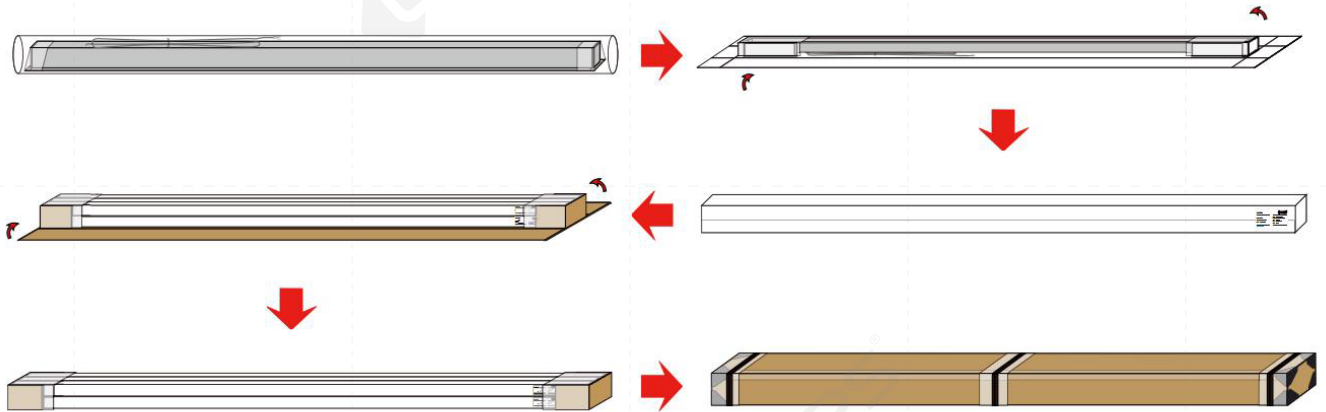

包装信息

方式一：

方式二：