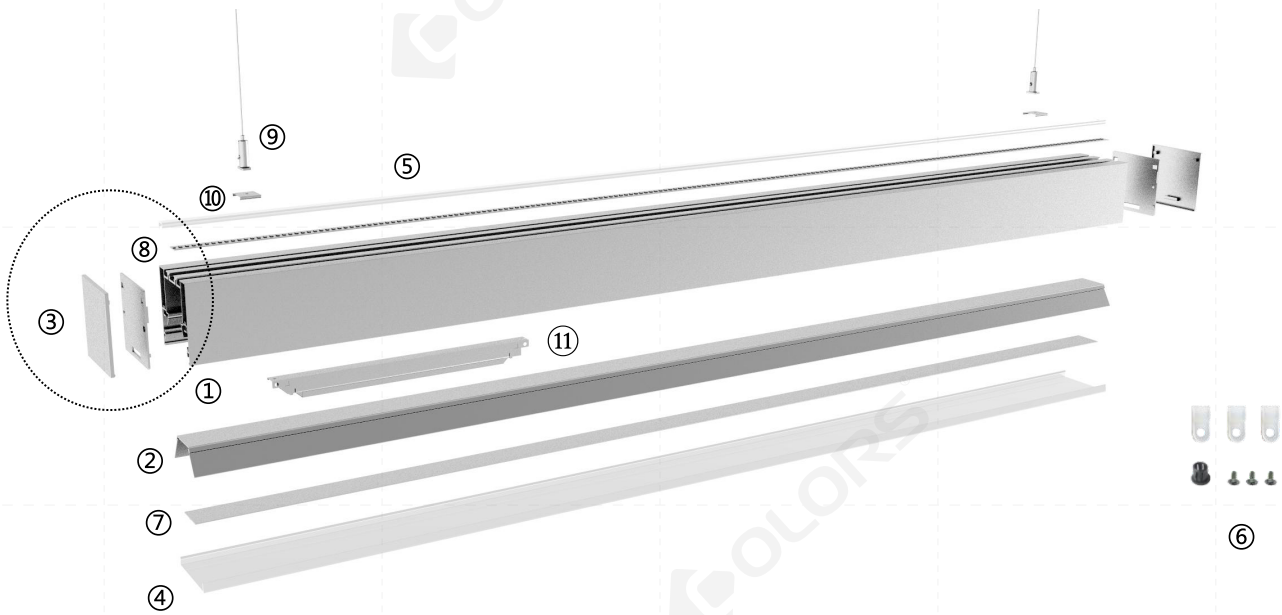

产品规格书

LLS-L 系列

BH7977

BH7977

基本特征

- 创新扣合堵头，全包无漏光
- 载体紧配设计，超便捷安装及维护
- 德国进口面罩，出光均匀柔和
- 超自由拼接组合：180°直连、L型、T型、X型
- 可内置线形电源，隐形美观
- 多种安装方式可选：吊装、嵌入、吸顶

爆炸示意

标配信息

图示	名称	参数
	①型材/②载体	型材重量: 4.90kg/2.5m 外型尺寸: L2500*W79*H77mm 材料: AL6063-T5 表面工艺: 阳极氧化
	④/⑤面罩	款型: 扩散 材料: PC 透光率: 80% 外形尺寸: L2500*W72.3*H10mm / L2500*W11*H5.0mm PC 特性: 温度每上升 (下降) 10°C, 面罩会延伸 (收缩) 0.8mm/m.
	③堵头	型号: EC-BS7977FSS 尺寸: L79*W77*5.4mm
	⑥辅料包	型号: BG-02

选配信息

图示	名称	参数
	⑦ 软板光源: DL8280-24V-30mm	材质: FPC, 色温: 2700/3000/3500/4000/5000/6500K; 显指 > 80/> 90; 电压: 24V; 功率: 30W/m; 流明: 4100Lm/m; 板宽: 30mm; 最小裁剪单元: 14LEDs/50mm;
	⑧ 软板光源: DL8160-24V-8mm	材质: FPC, 色温: 2700/3000/3500/4000/5000/6500K; 显指 > 80/> 90; 电压: 24V; 功率: 15W/m; 流明: 2015Lm/m; 板宽: 8mm; 最小裁剪单元: 8LEDs/50mm;
	⑨ 吊装配件(有接线盒)	型号: PY-LXXX 箱体尺寸: L80*W80*H30mm
	⑨ 吊装配件(无接线盒)	型号: PN-LXX 钢绳尺寸: D1.5*2000/4000mm
	⑩ 吊装卡子	型号: CP-16
	吊杆	型号: PG-IA2 尺寸: 可调节 1-2 米
	反光纸	型号: BG-24 尺寸: L25000*W26.3*H0.2mm
	集成走线包	调光方案型号: CM-03; CM-06 非调光方案型号: CM-04; CM-05
	⑪ 电源	型号: BN-V24-060P-V1 尺寸: L329*W30*H17mm
	整灯拼接条	型号: EX-40-S 尺寸: L150*W49.2*H32.9
	整灯外部拼接件	型号: EX-41-S 尺寸: L110*W15.5*H11.7mm

光学参数

1M 灯具测试 (配 DL8280-24V-30mm/DL8160-24V-8mm 光源, 扩散面罩)

1m	312.8,877.3lx	243.14cm
2m	78.20,219.3lx	486.29cm
3m	34.75,97.48lx	729.43cm
5m	12.51,35.09lx	1215.71cm
7m	6.384,17.90lx	1966.01cm
Height	Eavg,Emax	Angle:101.12deg Diameter