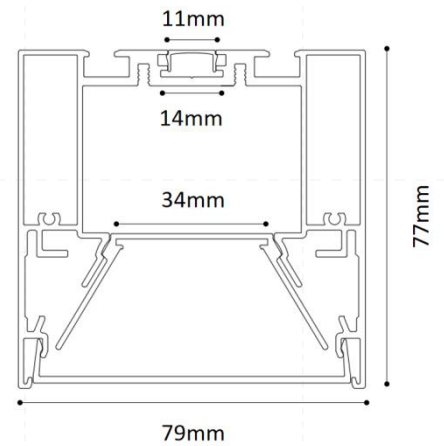

基本特征

- 创新扣合堵头，全包无漏光
- 载体紧配设计，超便捷安装及维护
- 德国进口面罩，出光均匀柔和
- 超自由拼接组合：180°直连、L型、T型、X型
- 可内置线形电源，隐形美观
- 多种安装方式可选：吊装、嵌入、吸顶