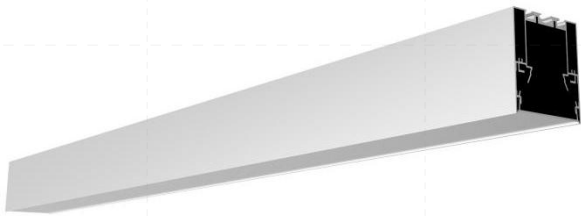

产品规格书

LLS-L 系列

BH7977

BH7977

基本特征

- 创新扣合堵头，全包无漏光
- 载体紧配设计，超便捷安装及维护
- 德国进口面罩，出光均匀柔和
- 超自由拼接组合：180°直连、L型、T型、X型
- 可内置线形电源，隐形美观
- 多种安装方式可选：吊装、嵌入、吸顶

爆炸示意

标配信息

图示	名称	参数
	①型材/②载体	型材重量: 4.90kg/2.5m 外型尺寸: L2500*W79*H77mm 材料: AL6063-T5 表面工艺: 阳极氧化
	④/⑤面罩	款型: 扩散 材料: PC 透光率: 80% 外形尺寸: L2500*W72.3*H10mm / L2500*W11*H5.0mm PC 特性: 温度每上升 (下降) 10°C, 面罩会延伸 (收缩) 0.8mm/m.
	③堵头	型号: EC-BS7977FSS 尺寸: L79*W77*5.4mm
	⑥辅料包	型号: BG-02

光学参数

1M 灯具测试 (配 DL8280-24V-30mm/DL8160-24V-8mm 光源, 扩散面罩)

1m	312.8,877.3lx	243.14cm
2m	78.20,219.3lx	486.29cm
3m	34.75,97.48lx	729.43cm
5m	12.51,35.09lx	1215.71cm
7m	6.384,17.90lx	1966.01cm
Height	Eavg,Emax	Angle:101.12deg Diameter